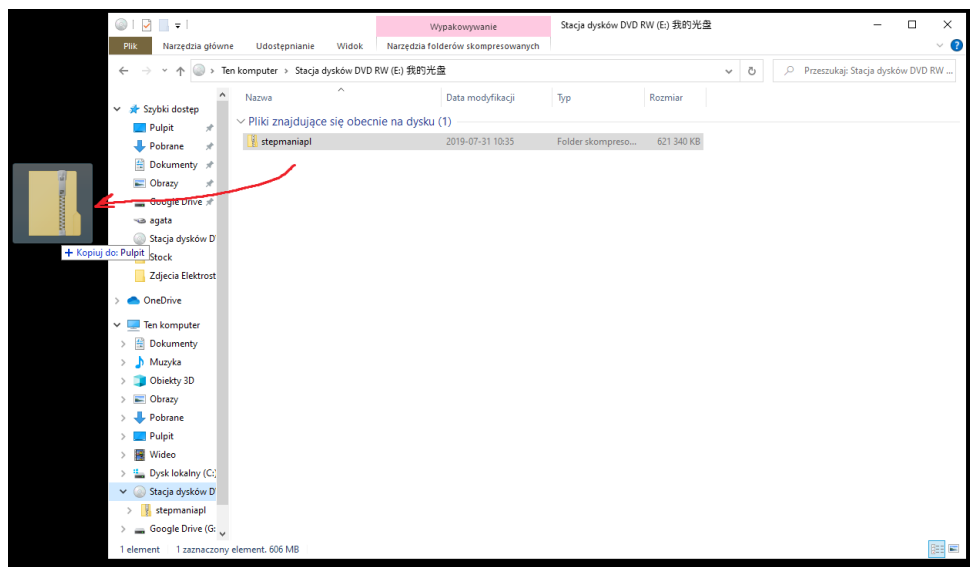

Maty STEPMANIA - jak otworzyć program:

>włożyć płytę

>NIE KLIKAĆ W PŁYTYĘ tylko wejść w jej zawartość - zawartość wyświetli się z boku pod stacją dysku bądź otworzy się sama po włożeniu płyty (jak na obrazku poniżej) -stepmania

>folder stepmania wyciągnąć na pulpit

>gdy folder się pobierze to prawym przyciskiem myszy - wyodrębnić wszystko

>czekamy aż zapisze się wyodrębniony program

>wchodzimy w folder (ten wyodrębniony –bez zamka)